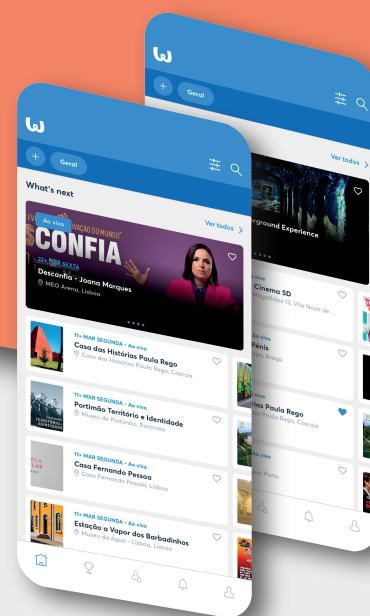

# AGENDA CULTURAL DE PORTUGAL

Aplicação que agrega todos  
os eventos culturais  
de Portugal.

## FUNCIONALIDADES

- 📌 Recomendações personalizadas
- 📌 Pesquisa e filtragem detalhadas
- 📌 Adição de eventos aos favoritos
- 📌 Disponível para Android e IOS
- 📌 Link para bilheteiras

 @whatsupintown

 @whatsupintown